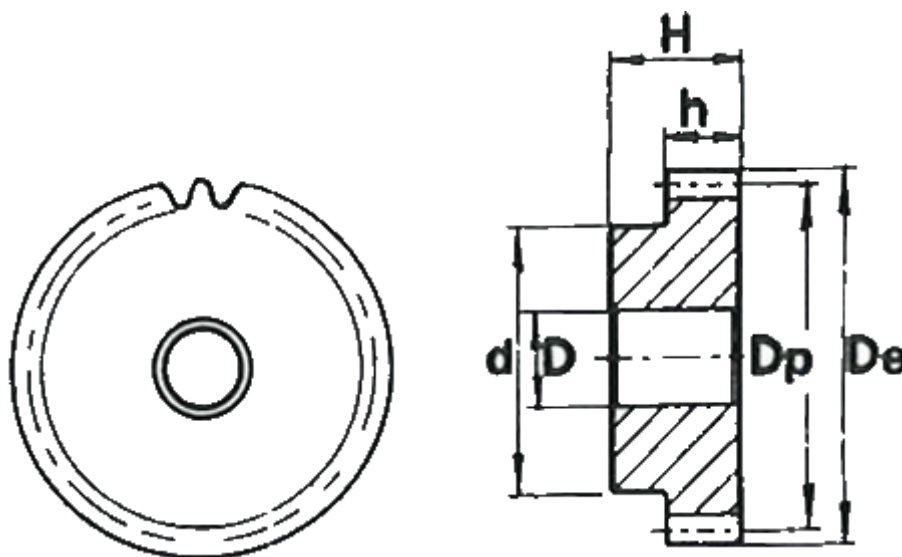

Varenummer: 616501025030
Beskrivelse: Cylindrisk tandhjul med nav
30 tdr. Modul 2,5

Mål

Antal tænder = 30
d = 55
D = 16
De = 80
Deling (Pitch) = 7.854
Dp = 75
H = 40
h = 25

Modul = 2.5